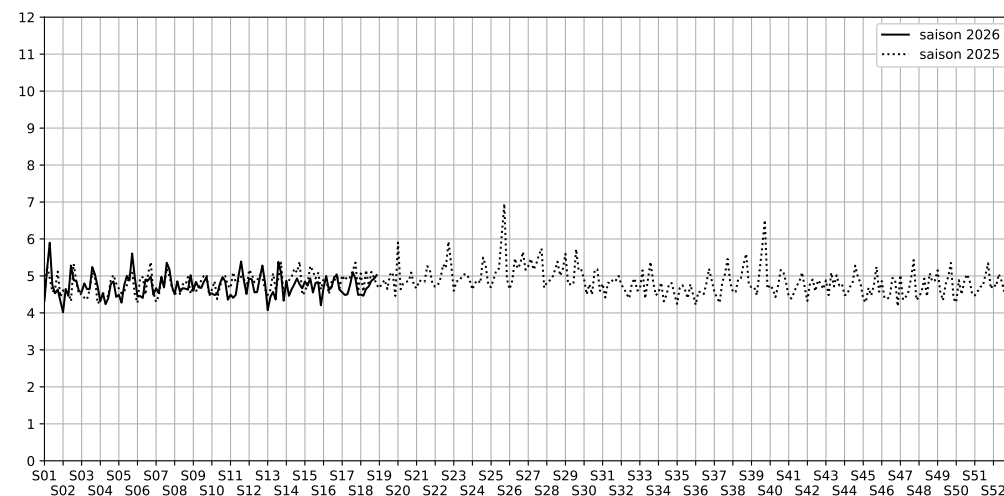

Indice Harmonica Nuit [22h-06h]
Comparaison avec saison précédente à jour équivalent