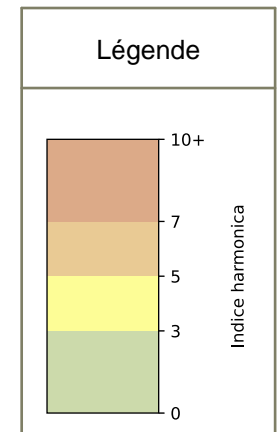

2026 / sem. 18 (du 27/04/2026 au 03/05/2026)

SYNTHÈSE DES SITES SUR LA SEMAINE
Par Indice Harmonica nocturne [22h-06h] décroissant

	Nuit du lundi 27/04/2026 au mardi 28/04/2026	Nuit du mardi 28/04/2026 au mercredi 29/04/2026	Nuit du mercredi 29/04/2026 au jeudi 30/04/2026	Nuit du jeudi 30/04/2026 au vendredi 01/05/2026	Nuit du vendredi 01/05/2026 au samedi 02/05/2026	Nuit du samedi 02/05/2026 au dimanche 03/05/2026	Nuit du dimanche 03/05/2026 au lundi 04/05/2026
1	STALINGRAD (5,4)	QUAI DE LA LOIRE (6,0)	1 QUAI DE L'OISE (6,3)	STALINGRAD (7,2)	STALINGRAD (6,3)	1 QUAI DE L'OISE (7,0)	STALINGRAD (5,6)
2	17 QUAI DE L'OISE (5,2)	STALINGRAD (5,8)	67 QUAI DE LA SEINE (5,8)	QUAI DE LA LOIRE (6,5)	QUAI DE LA LOIRE (6,0)	QUAI DE LA LOIRE (6,8)	17 QUAI DE L'OISE (5,4)
3	QUAI DE LA LOIRE (5,0)	67 QUAI DE LA SEINE (5,2)	STALINGRAD (5,6)	17 QUAI DE L'OISE (5,3)	17 QUAI DE L'OISE (5,7)	STALINGRAD (6,8)	31 QUAI DE L'OISE (5,0)
4	1 QUAI DE L'OISE (5,0)	17 QUAI DE L'OISE (5,2)	17 QUAI DE L'OISE (5,6)	51 QUAI DE LA SEINE (5,3)	51 QUAI DE LA SEINE (5,7)	51 QUAI DE LA SEINE (6,1)	QUAI DE LA LOIRE (4,9)
5	67 QUAI DE LA SEINE (4,6)	51 QUAI DE LA SEINE (5,2)	51 QUAI DE LA SEINE (5,5)	67 QUAI DE LA SEINE (5,2)	1 QUAI DE L'OISE (5,1)	67 QUAI DE LA SEINE (5,6)	1 QUAI DE L'OISE (4,9)
6	31 QUAI DE L'OISE (4,5)	1 QUAI DE L'OISE (4,8)	QUAI DE LA LOIRE (5,3)	1 QUAI DE L'OISE (5,2)	67 QUAI DE LA SEINE (5,0)	17 QUAI DE L'OISE (5,4)	51 QUAI DE LA SEINE (4,5)
7	51 QUAI DE LA SEINE (4,5)	31 QUAI DE L'OISE (4,5)	31 QUAI DE L'OISE (4,6)	31 QUAI DE L'OISE (4,7)	31 QUAI DE L'OISE (4,9)	31 QUAI DE L'OISE (4,9)	67 QUAI DE LA SEINE (4,3)