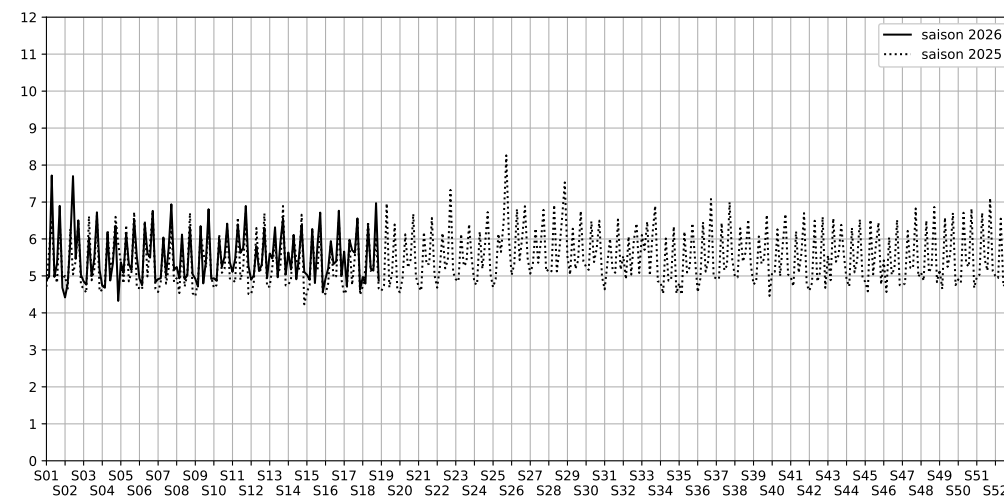

Indice Harmonica Nuit [22h-06h]
Comparaison avec saison précédente à jour équivalent