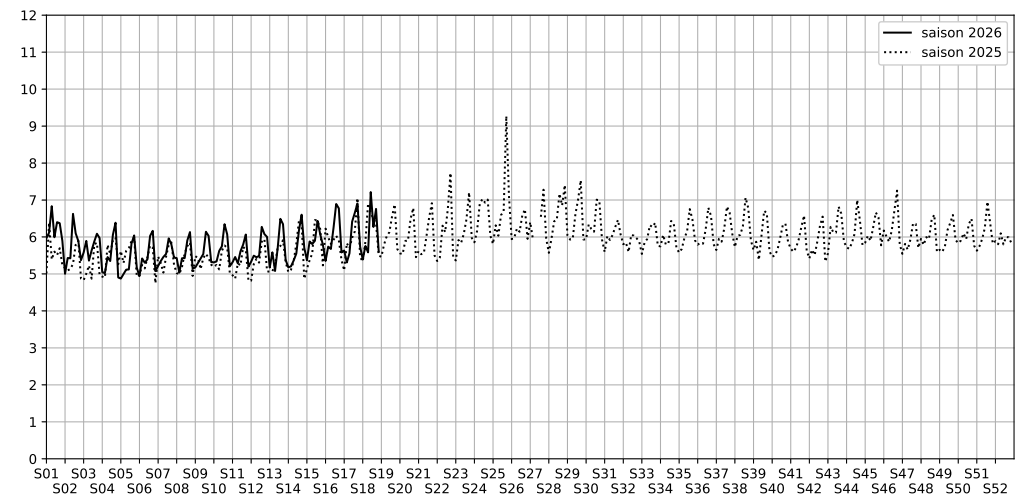

Indice Harmonica Nuit [22h-06h]
Comparaison avec saison précédente à jour équivalent