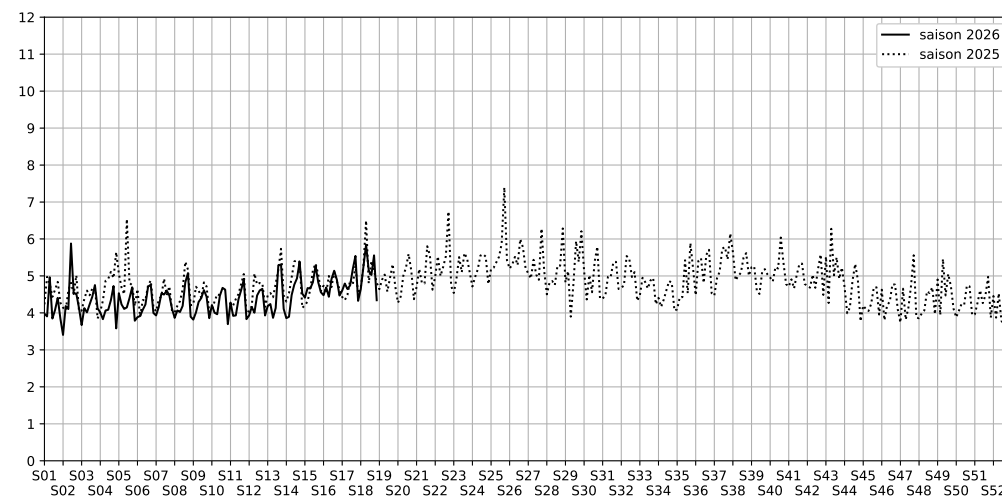

Indice Harmonica Nuit [22h-06h]
Comparaison avec saison précédente à jour équivalent