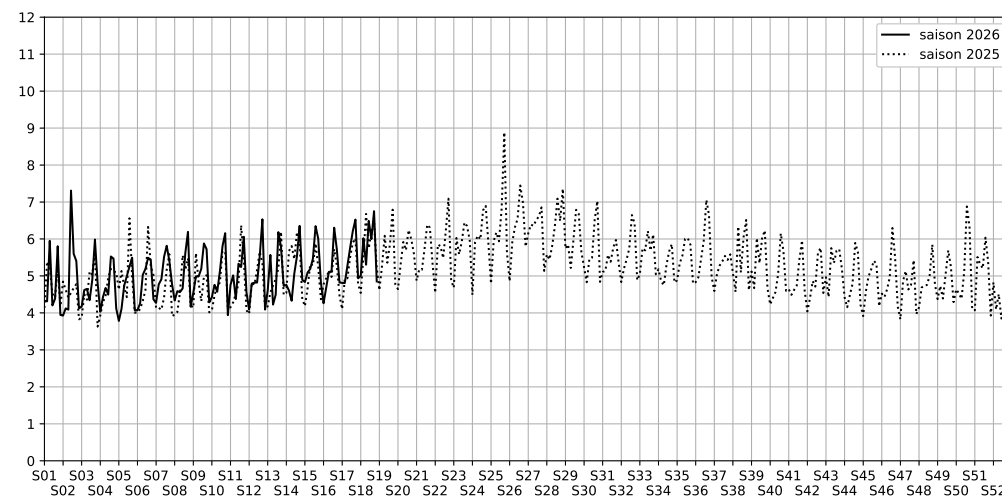

Indice Harmonica Nuit [22h-06h]
Comparaison avec saison précédente à jour équivalent