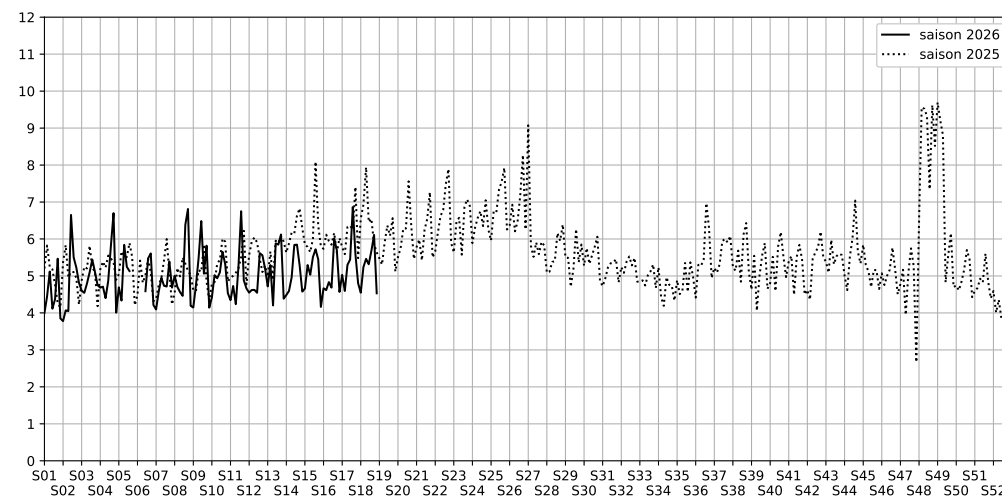

Indice Harmonica Nuit [22h-06h]
Comparaison avec saison précédente à jour équivalent